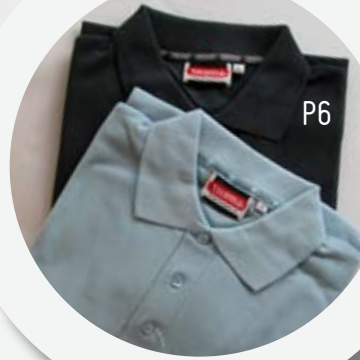

SPORTIVE POLO

Presentación

TOLEMIA

P3

P6

P4

P5

P1

P7

P2

Presentación:

- Tapa costura de algodón serigrafiado P1
- Botones personalizados P2
- Etiqueta cuello bordada P3
- Etiqueta papel exterior P4
- Etiqueta legal interior P5
- Embolsado unitario P6
- Bolsa serigrafiada con autocierre P7