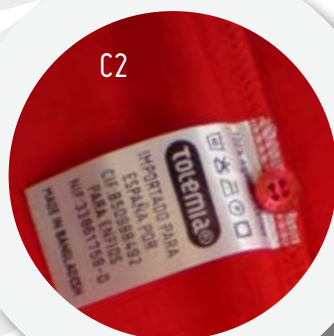

tolemia

Características:

- Malla piqué 250 grs.
- 100% algodón
- Hilo peinado
- Tintes reactivos
- Tratamiento pre-encogido
- Costura reforzada
- Aberturas laterales **C1**
- Botón de repuesto **C2**

SPORTIVE POLO